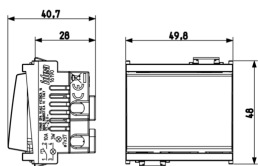

Διαστάσεις

Πίσω πλευρά

3d σχέδιο

Τεχνικά δεδομένα

- **Class group:** Communication technique
- **Class:** Doorbell
- **With name plate:** Yes
- **With lighting:** Yes
- **Material:** Plastic
- **Mounting method:** Flush-mounted
- **Colour:** Grey
- **Wireless:** No
- **Built-in depth:** 28,00 mm
- **Height:** 45,00 mm

Εμπορικά σήματα

- 00. Σήμανση CE - ΕΕ
- 10. EAC - Τελωνειακή Ένωση
- 43. UKCA - Μεγάλη Βρετανία
- 99. Οδηγία ΑΗΗΕ ([download](#))

Συσκευασίες

Κωδικός 8007352000988

Ποσότητα 1 NR

Διαστ. 5,1x4,3x5,3 [cm]

Βάρος 46,6 [g]

Κωδικός 8007352001596

Ποσότητα 20 NR

Διαστ. 26,9x11,6x9 [cm]

Βάρος 1.021,13 [g]

Legal

Η Vimar διατηρεί το δικαίωμα τροποποίησης ανά πάσα στιγμή και χωρίς προειδοποίηση των χαρακτηριστικών των προϊόντων που αναφέρονται. Η εγκατάσταση πρέπει να πραγματοποιείται από εξειδικευμένο προσωπικό σύμφωνα με τους κανονισμούς που διέπουν την εγκατάσταση του ηλεκτρολογικού εξοπλισμού και ισχύουν στη χώρα όπου εγκαθίστανται τα προϊόντα. Για τις συνθήκες χρήσης των πληροφοριών που παρέχονται στο δελτίο προϊόντος, βλ. [Όροι χρήσης](#).