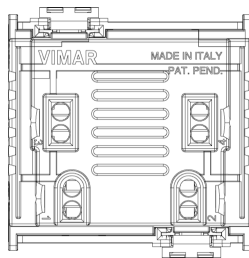

IDEA: Μπουτόν επιγρ.1P NO 10A 12-24V γκρί

16190

Οικιακές σειρές / Παραδοσιακές οικιακές σειρές / IDEA / Μηχανισμοί

Μπουτόν επιγρ.1P NO 10A 12-24V γκρί

Μπουτόν 1P NO 10 A 12-24 V~ (SELV) επιγραφής φωτεινό, για λυχνία 12-24 V 3 W διαμ.7x31 mm, γκρί - 2 modules. Παραδίδεται χωρίς λυχνία

Κατάσταση Προϊόντος

3 - Προϊόν διαχειριζόμεν

Ελάχιστη ποσότητα παραγγελίας

20 NR

Μπορεί να σας ενδιαφέρει επίσης

07054 - Λυχνία
πυρακτώσεως 12V 3W
7x31mm λε

07055 - Λυχνία
πυρακτώσεως 24V 3W
7x31mm λε

Σχέδια

Διαστάσεις

Πίσω πλευρά

3d σχέδιο

Τεχνικά δεδομένα

- **Class group:** Communication technique
- **Class:** Doorbell
- **With name plate:** Yes
- **With lighting:** Yes
- **Material:** Plastic
- **Mounting method:** Flush-mounted
- **Colour:** Grey
- **Wireless:** No
- **Built-in depth:** 28,00 mm
- **Height:** 45,00 mm

Κωδικός 8007352001596

Ποσότητα 20 NR

Διαστ. 26,9x11,6x9 [cm]

Βάρος 1.021,13 [g]

Legal

Η Vimar διατηρεί το δικαίωμα τροποποίησης ανά πάσα στιγμή και χωρίς προειδοποίηση των χαρακτηριστικών των προϊόντων που αναφέρονται. Η εγκατάσταση πρέπει να πραγματοποιείται από εξειδικευμένο προσωπικό σύμφωνα με τους κανονισμούς που διέπουν την εγκατάσταση του ηλεκτρολογικού εξοπλισμού και ισχύουν στη χώρα όπου εγκαθίστανται τα προϊόντα. Για τις συνθήκες χρήσης των πληροφοριών που παρέχονται στο δελτίο προϊόντος, βλ. [Όροι χρήσης](#).