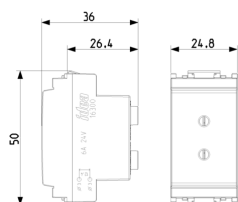

IDEA: Πρίζα 2P 6A 24V SELV λευκό

16300.B

Οικιακές σειρές / Παραδοσιακές οικιακές σειρές / IDEA / Μηχανισμοί

Πρίζα 2P 6A 24V SELV λευκό

Πρίζα 2P 6 A 24 V (SELV) για φις 01620 (επαφές διαμ. 3 mm απόστασης 2.4 mm), λευκό. Για βοηθητικά κυκλώματα

Κατάσταση Προϊόντος

2 - Προϊόν υπό κατάργηση

Ελάχιστη ποσότητα παραγγελίας

20 NR

Σχέδια

Διαστάσεις

Πίσω πλευρά

3d σχέδιο

Τεχνικά δεδομένα

- **Class group:** Domestic switching devices
- **Class:** Socket outlet
- **With hinged lid:** No
- **Colour:** White
- **RAL-number (similar):** 9001
- **Metallic colour:** No
- **Transparent:** No
- **Lockable:** No
- **Nominal current:** 6 A
- **Nominal voltage:** 24 V
- **Device depth:** 36,00 mm

Διαστ. 4,1x2,8x5,3 [cm]

Βάρος 25,87 [g]

Κωδικός 8007352051638

Ποσότητα 20 NR

Διαστ. 21,4x11,6x6 [cm]

Βάρος 576,27 [g]

Legal

Η Vimar διατηρεί το δικαίωμα τροποποίησης ανά πάσα στιγμή και χωρίς προειδοποίηση των χαρακτηριστικών των προϊόντων που αναφέρονται. Η εγκατάσταση πρέπει να πραγματοποιείται από εξειδικευμένο προσωπικό σύμφωνα με τους κανονισμούς που διέπουν την εγκατάσταση του ηλεκτρολογικού εξοπλισμού και ισχύουν στη χώρα όπου εγκαθίστανται τα προϊόντα. Για τις συνθήκες χρήσης των πληροφοριών που παρέχονται στο δελτίο προϊόντος, βλ. [Όροι χρήσης](#).