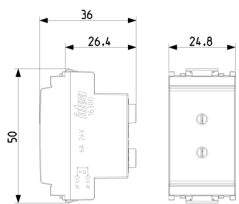

### Σχέδια

Διαστάσεις

Πίσω πλευρά

3d σχέδιο

## Συσκευασίες

8 007352 002890

8 007352 000827

**Κωδικός** 8007352002890

**Ποσότητα** 1 NR

**Διαστ.** 4,1x2,8x5,3 [cm]

**Βάρος** 25,8 [g]

**Κωδικός** 8007352000827

**Ποσότητα** 20 NR

**Διαστ.** 21,4x11,6x6 [cm]

**Βάρος** 574,93 [g]