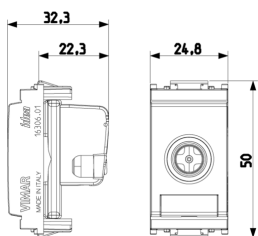

Κατάσταση Προϊόντος

3 - Προϊόν διαχειριζόμεν

Ελάχιστη ποσότητα παραγγελίας

20 NR

Σχέδια

Διαστάσεις

Πίσω πλευρά

3d σχέδιο

Τεχνικά δεδομένα

- **Class group:** Antenna and satellite technique
- **Class:** Antenna socket box
- **Model:** End socket
- **Cover:** None
- **Tap loss at 860 MHz:** 0,10 dB
- **Tap loss at 2150 MHz:** 0,20 dB
- **Number of outlets:** 1
- **Suitable for remote power supply:** Yes
- **Type of fastening:** Snap mounting (engagement)
- **Colour:** Grey
- **RAL-number (similar):** 7015
- **Material:** Plastic

Εμπορικά σήματα

- 00. Σήμανση CE - ΕΕ
- 10. EAC - Τελωνειακή Ένωση
- 37. Σήμανση - Μαρόκο
- 43. UKCA - Μεγάλη Βρετανία
- 99. Οδηγία ΑΗΗΕ ([download](#))

Συσκευασίες

8 007352 001053

Κωδικός 8007352001053
Ποσότητα 1 NR
Διαστ. 4,1x2,8x5,3 [cm]
Βάρος 42,8 [g]

8 007352 001060

Κωδικός 8007352001060
Ποσότητα 20 NR
Διαστ. 21,4x11,6x6 [cm]
Βάρος 917,2 [g]

8 007352 641365

Κωδικός 8007352641365
Ποσότητα 200 NR
Διαστ. 30,5x25,5x22,5 [cm]
Βάρος 9.500 [g]

Legal

Η Vimar διατηρεί το δικαίωμα τροποποίησης ανά πάσα στιγμή και χωρίς προειδοποίηση των χαρακτηριστικών των προϊόντων που αναφέρονται. Η εγκατάσταση πρέπει να πραγματοποιείται από εξειδικευμένο προσωπικό σύμφωνα με τους κανονισμούς που διέπουν την εγκατάσταση του ηλεκτρολογικού εξοπλισμού και ισχύουν στη χώρα όπου εγκαθίστανται τα προϊόντα. Για τις συνθήκες χρήσης των πληροφοριών που παρέχονται στο δελτίο προϊόντος, βλ. [Όροι χρήσης](#).