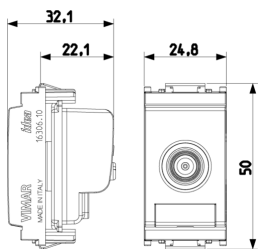

### Σχέδια

Διαστάσεις

Πίσω πλευρά

3d σχέδιο

## Συσκευασίες

8 007352 001114

**Κωδικός** 8007352001114  
**Ποσότητα** 1 NR  
**Διαστ.** 4,1x2,8x5,3 [cm]  
**Βάρος** 52,6 [g]

8 007352 001121

**Κωδικός** 8007352001121  
**Ποσότητα** 20 NR  
**Διαστ.** 21,4x11,6x6 [cm]  
**Βάρος** 1.109 [g]

8 007352 641532

**Κωδικός** 8007352641532  
**Ποσότητα** 200 NR  
**Διαστ.** 30,5x25,5x22,5 [cm]  
**Βάρος** 12.020 [g]