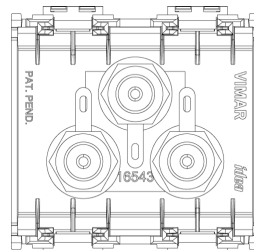

Ελάχιστη ποσότητα παραγγελίας

1 NR

Σχέδια

Διαστάσεις

Πίσω πλευρά

3d σχέδιο

Τεχνικά δεδομένα

- **Class group:** Domestic switching devices
- **Class:** Insert/cover for communication technology
- **Assembly arrangement:** Modular device for domestic switching devices
- **Utilization:** RCA
- **Support ring:** No
- **With dust cover:** No
- **With hinged lid:** No
- **With imprint:** No
- **Mounting method:** Flush-mounted
- **Material:** Plastic
- **Material quality:** Thermoplastic
- **Halogen free:** Yes
- **Surface protection:** Untreated
- **Surface finishing:** Matt
- **Colour:** Grey
- **RAL-number (similar):** 7015
- **Transparent:** No
- **Number of modules (module system):** 1
- **With strain relief:** No
- **Luster terminal:** No
- **Suitable for degree of protection (IP):** IP20
- **Device width:** 49,80 mm
- **Device height:** 50,10 mm
- **Device depth:** 32,80 mm

Εμπορικά σήματα

- 00. Σήμανση CE - EE
- 99. Οδηγία AHHE ([download](#))

Συσκευασίες

Κωδικός 8007352423749
Ποσότητα 1 NR
Διαστ. 5,1x4,3x5,3 [cm]
Βάρος 37,38 [g]

Κωδικός 8007352423756
Ποσότητα 20 NR
Διαστ. 26,9x11,6x9 [cm]
Βάρος 849,3 [g]

Κωδικός 8007352425149
Ποσότητα 240 NR
Διαστ. 38x28,5x35,5 [cm]
Βάρος 10.711,6 [g]

Legal

Η Vimar διατηρεί το δικαίωμα τροποποίησης ανά πάσα στιγμή και χωρίς προειδοποίηση των χαρακτηριστικών των προϊόντων που αναφέρονται. Η εγκατάσταση πρέπει να πραγματοποιείται από εξειδικευμένο προσωπικό σύμφωνα με τους κανονισμούς που διέπουν την εγκατάσταση του ηλεκτρολογικού εξοπλισμού και ισχύουν στη χώρα όπου εγκαθίστανται τα προϊόντα. Για τις συνθήκες χρήσης των πληροφοριών που παρέχονται στο δελτίο προϊόντος, βλ. [Όροι χρήσης](#).