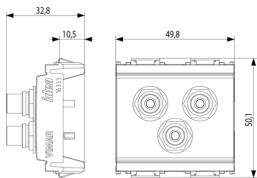

Ελάχιστη ποσότητα παραγγελίας

1 NR

Σχέδια

Διαστάσεις

Πίσω πλευρά

3d σχέδιο

Τεχνικά δεδομένα

- **Class group:** Domestic switching devices
- **Class:** Insert/cover for communication technology
- **Assembly arrangement:** Modular device for domestic switching devices
- **Utilization:** RCA
- **Support ring:** No
- **With dust cover:** No
- **With hinged lid:** No
- **With imprint:** No
- **Mounting method:** Flush-mounted
- **Material:** Plastic
- **Material quality:** Thermoplastic
- **Halogen free:** Yes
- **Surface protection:** Untreated
- **Surface finishing:** Matt
- **Colour:** Grey
- **RAL-number (similar):** 7015
- **Transparent:** No
- **Number of modules (module system):** 1
- **With strain relief:** No
- **Luster terminal:** No
- **Suitable for degree of protection (IP):** IP20
- **Device width:** 49,80 mm
- **Device height:** 50,10 mm
- **Device depth:** 32,80 mm

Εμπορικά σήματα

- 00. Σήμανση CE - EE
- 99. Οδηγία AHHE ([download](#))

Συσκευασίες

Κωδικός 8007352423749
Ποσότητα 1 NR
Διαστ. 5,1x4,3x5,3 [cm]
Βάρος 37,38 [g]

Κωδικός 8007352423756
Ποσότητα 20 NR
Διαστ. 26,9x11,6x9 [cm]
Βάρος 849,3 [g]

Κωδικός 8007352425149
Ποσότητα 240 NR
Διαστ. 38x28,5x35,5 [cm]
Βάρος 10.711,6 [g]

Legal

Η Vimar διατηρεί το δικαίωμα τροποποίησης ανά πάσα στιγμή και χωρίς προειδοποίηση των χαρακτηριστικών των προϊόντων που αναφέρονται. Η εγκατάσταση πρέπει να πραγματοποιείται από εξειδικευμένο προσωπικό σύμφωνα με τους κανονισμούς που διέπουν την εγκατάσταση του ηλεκτρολογικού εξοπλισμού και ισχύουν στη χώρα όπου εγκαθίστανται τα προϊόντα. Για τις συνθήκες χρήσης των πληροφοριών που παρέχονται στο δελτίο προϊόντος, βλ. [Όροι χρήσης](#).