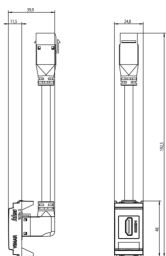

Κατάσταση Προϊόντος

3 - Προϊόν διαχειριζόμεν

Ελάχιστη ποσότητα παραγγελίας

1 NR

Φύλλα, Εγχειρίδια, Τεκμηρίωση

- [Πολυγλωσσικό φύλλο οδηγιών \(1177 kb\)](#)

Σχέδια

Διαστάσεις

Πίσω πλευρά

3d σχέδιο

Τεχνικά δεδομένα

- **Class group:** Domestic switching devices
- **Class:** Insert/cover for communication technology
- **Assembly arrangement:** Modular device for domestic switching devices
- **Utilization:** HDMI
- **Support ring:** No
- **With dust cover:** No
- **With hinged lid:** No
- **With imprint:** No
- **Mounting method:** Flush-mounted
- **Material:** Plastic
- **Material quality:** Thermoplastic
- **Halogen free:** Yes
- **Surface protection:** Untreated
- **Surface finishing:** Matt
- **Colour:** Grey
- **RAL-number (similar):** 7015
- **Transparent:** No
- **Number of modules (module system):** 1
- **With strain relief:** No
- **Luster terminal:** No
- **Suitable for degree of protection (IP):** IP20
- **Device width:** 24,80 mm
- **Device height:** 50,10 mm
- **Device depth:** 46,80 mm

Εμπορικά σήματα

- 00. Σήμανση CE - EE
- 10. EAC - Τελωνειακή Ένωση
- 43. UKCA - Μεγάλη Βρετανία
- 99. Οδηγία ΑΗΗΕ ([download](#))

Συσκευασίες

Κωδικός 8007352560154
Ποσότητα 1 NR
Διαστ. 14,2x6,7x5,9 [cm]
Βάρος 84,8 [g]