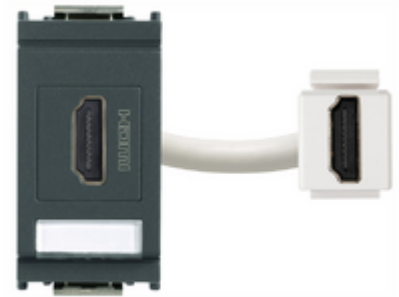

IDEA: Κοννέκτορας HDMI, γκρί

16334

Οικιακές σειρές / Παραδοσιακές οικιακές σειρές / IDEA / Μηχανισμοί

Κοννέκτορας HDMI, γκρί

Τυπική υποδοχή HDMI, τυπική σύνδεση Keystone, γκρί

Κατάσταση Προϊόντος

3 - Προϊόν διαχειριζόμεν

Ελάχιστη ποσότητα παραγγελίας

1 NR

Φύλλα, Εγχειρίδια, Τεκμηρίωση

- [Πολυγλωσσικό φύλλο οδηγιών (1177 kb)](#)

Σχέδια

Διαστάσεις