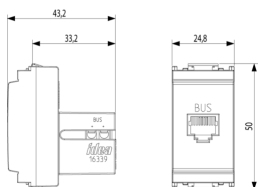

3 - Προϊόν διαχειριζόμεν

Ελάχιστη ποσότητα παραγγελίας

1 NR

Σχέδια

Διαστάσεις

Πίσω πλευρά

3d σχέδιο

Τεχνικά δεδομένα

- **Class group:** Data and telecommunication
- **Class:** Data communication connection box copper (twisted pair)
- **Surface mounting:** No
- **Flush-mounted installation:** Yes
- **Duct installation:** No
- **Type of fastening:** Engage (snap)
- **Type of connector:** Other
- **With buses/couplings:** Yes
- **Suitable for number of connectors:** 1
- **Category:** Other
- **Colour:** Grey
- **RAL-number:** 0
- **Connection type:** Screw
- **Shielded buses:** No
- **Shielded housing:** No
- **Separate earthing connection:** No
- **With label space:** No
- **Compatible with third-party covers:** Yes
- **Separate strain relief:** No
- **Mounting method shielding connection:** None
- **With dust cover:** No
- **Degree of protection (IP):** IP20
- **Mechanical coding:** No
- **Colour coding:** No
- **Device height:** 45 mm

Εμπορικά σήματα

- 00. Σήμανση CE - ΕΕ
- 10. EAC - Τελωνειακή Ένωση
- 43. UKCA - Μεγάλη Βρετανία
- 99. Οδηγία ΑΗΗΕ ([download](#))

Συσκευασίες

8 007352307223

Κωδικός 8007352307223
Ποσότητα 1 NR
Διαστ. 5,1x2,8x5,3 [cm]
Βάρος 23,33 [g]

8 007352307230

Κωδικός 8007352307230
Ποσότητα 20 NR
Διαστ. 27x11,6x6 [cm]
Βάρος 536,2 [g]

Legal

Η Vimar διατηρεί το δικαίωμα τροποποίησης ανά πάσα στιγμή και χωρίς προειδοποίηση των χαρακτηριστικών των προϊόντων που αναφέρονται. Η εγκατάσταση πρέπει να πραγματοποιείται από εξειδικευμένο προσωπικό σύμφωνα με τους κανονισμούς που διέπουν την εγκατάσταση του ηλεκτρολογικού εξοπλισμού και ισχύουν στη χώρα όπου εγκαθίστανται τα προϊόντα. Για τις συνθήκες χρήσης των πληροφοριών που παρέχονται στο δελτίο προϊόντος, βλ. [Όροι χρήσης](#).