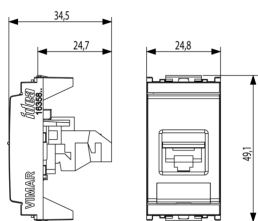

Κατάσταση Προϊόντος

3 - Προϊόν διαχειριζόμεν

Ελάχιστη ποσότητα παραγγελίας

10 NR

Φύλλα, Εγχειρίδια, Τεκμηρίωση

- [Πολυγλωσσικό φύλλο οδηγιών \(280 kb\)](#)

Σχέδια

Διαστάσεις

Πίσω πλευρά

3d σχέδιο

Τεχνικά δεδομένα

- **Class group:** Data and telecommunication
- **Class:** Modular connector
- **Model:** Bus (jack)
- **Type of connector:** RJ45 8(8)
- **Screened:** No
- **Category:** 5E
- **Connection type:** Crimp
- **Special tool necessary:** No
- **Suitable for round cable:** Yes
- **Suitable for flat cable:** No
- **Suitable for litz wire conductor:** No
- **Suitable for solid conductors:** No
- **Colour:** Other
- **AWG-range:** 23 - 24

Εμπορικά σήματα

- 00. Σήμανση CE - EE
- 10. EAC - Τελωνειακή Ένωση
- 43. UKCA - Μεγάλη Βρετανία
- 99. Οδηγία ΑΗΗΕ ([download](#))

Συσκευασίες

Κωδικός 8007352116146
Ποσότητα 1 NR
Διαστ. 6x2,8x5,3 [cm]
Βάρος 19,13 [g]

Κωδικός 8007352116153
Ποσότητα 10 NR
Διαστ. 14,4x13,1x6 [cm]
Βάρος 245,67 [g]

Κωδικός 8007352650206
Ποσότητα 200 NR
Διαστ. 50,5x20x28 [cm]
Βάρος 5.980 [g]

Legal

Η Vimar διατηρεί το δικαίωμα τροποποίησης ανά πάσα στιγμή και χωρίς προειδοποίηση των χαρακτηριστικών των προϊόντων που αναφέρονται. Η εγκατάσταση πρέπει να πραγματοποιείται από εξειδικευμένο προσωπικό σύμφωνα με τους κανονισμούς που διέπουν την εγκατάσταση του ηλεκτρολογικού εξοπλισμού και ισχύουν στη χώρα όπου εγκαθίστανται τα προϊόντα. Για τις συνθήκες χρήσης των πληροφοριών που παρέχονται στο δελτίο προϊόντος, βλ. [Όροι χρήσης](#).