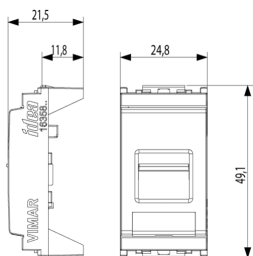

Κατάσταση Προϊόντος

3 - Προϊόν διαχειριζόμεν

Ελάχιστη ποσότητα παραγγελίας

20 NR

Σχέδια

Διαστάσεις

Πίσω πλευρά

3d σχέδιο

- **With label space:** Yes
- **Device width:** 24,80 mm
- **Device height:** 49,10 mm
- **Device depth:** 21,50 mm

Συσκευασίες

8 007352 090231

Κωδικός 8007352090231
Ποσότητα 1 NR
Διαστ. 2,5x5x2,1 [cm]
Βάρος 7,67 [g]

8 007352 090194

Κωδικός 8007352090194
Ποσότητα 2 NR
Διαστ. 6x2,8x5,3 [cm]
Βάρος 19,13 [g]

8 007352 090200

Κωδικός 8007352090200
Ποσότητα 20 NR
Διαστ. 14,4x13,1x6 [cm]
Βάρος 240,13 [g]

8 007352 650190

Κωδικός 8007352650190
Ποσότητα 400 NR
Διαστ. 50,5x20x28 [cm]
Βάρος 5.240 [g]