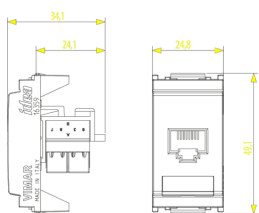

Κατάσταση Προϊόντος

3 - Προϊόν διαχειριζόμεν

Ελάχιστη ποσότητα παραγγελίας

10 NR

Φύλλα, Εγχειρίδια, Τεκμηρίωση

- [Πολυγλωσσικό φύλλο οδηγιών \(701 kb\)](#)

Σχέδια

Διαστάσεις

Πίσω πλευρά

3d σχέδιο

Τεχνικά δεδομένα

- **Class group:** Data and telecommunication
- **Class:** Modular connector
- **Model:** Bus (jack)
- **Type of connector:** RJ45 8(8)
- **Screened:** No
- **Category:** 5E
- **Connection type:** 110
- **Special tool necessary:** Yes
- **Suitable for round cable:** Yes
- **Suitable for flat cable:** No
- **Suitable for litz wire conductor:** No
- **Suitable for solid conductors:** No
- **Colour:** Other
- **AWG-range:** 22 - 26

Εμπορικά σήματα

- 00. Σήμανση CE - EE
- 10. EAC - Τελωνειακή Ένωση
- 43. UKCA - Μεγάλη Βρετανία
- 99. Οδηγία ΑΗΗΕ ([download](#))

Συσκευασίες

Κωδικός 8007352256163
Ποσότητα 1 NR
Διαστ. 6x2,8x5,3 [cm]
Βάρος 21,6 [g]

Κωδικός 8007352256170
Ποσότητα 10 NR
Διαστ. 14,4x13,1x6 [cm]
Βάρος 273,2 [g]

Κωδικός 8007352657311
Ποσότητα 200 NR
Διαστ. 50,5x20x28 [cm]
Βάρος 5.464 [g]

Legal

Η Vimar διατηρεί το δικαίωμα τροποποίησης ανά πάσα στιγμή και χωρίς προειδοποίηση των χαρακτηριστικών των προϊόντων που αναφέρονται. Η εγκατάσταση πρέπει να πραγματοποιείται από εξειδικευμένο προσωπικό σύμφωνα με τους κανονισμούς που διέπουν την εγκατάσταση του ηλεκτρολογικού εξοπλισμού και ισχύουν στη χώρα όπου εγκαθίστανται τα προϊόντα. Για τις συνθήκες χρήσης των πληροφοριών που παρέχονται στο δελτίο προϊόντος, βλ. [Όροι χρήσης](#).