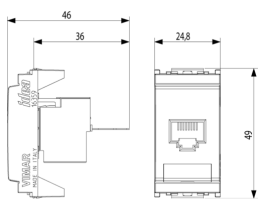

Κατάσταση Προϊόντος

3 - Προϊόν διαχειριζόμενο

Ελάχιστη ποσότητα παραγγελίας

10 NR

Φύλλα, Εγχειρίδια, Τεκμηρίωση

- [Πολυγλωσσικό φύλλο οδηγιών \(701 kb\)](#)

Σχέδια

Διαστάσεις

Πίσω πλευρά

3d σχέδιο

Τεχνικά δεδομένα

- **Class group:** Data and telecommunication
- **Class:** Modular connector
- **Model:** Bus (jack)
- **Type of connector:** RJ45 8(8)
- **Screened:** Yes
- **Category:** 5E
- **Connection type:** 110
- **Special tool necessary:** Yes
- **Suitable for round cable:** Yes
- **Suitable for flat cable:** No
- **Suitable for litz wire conductor:** No
- **Suitable for solid conductors:** No
- **Colour:** Other
- **AWG-range:** 22 - 26

Εμπορικά σήματα

- 00. Σήμανση CE - EE
- 10. EAC - Τελωνειακή Ένωση
- 43. UKCA - Μεγάλη Βρετανία
- 99. Οδηγία ΑΗΗΕ ([download](#))

Συσκευασίες

Κωδικός 8007352256224
Ποσότητα 1 NR
Διαστ. 6x2,8x5,3 [cm]
Βάρος 28,33 [g]

Κωδικός 8007352256231
Ποσότητα 10 NR
Διαστ. 14,4x13,1x6 [cm]
Βάρος 336,4 [g]

Legal

Η Vimar διατηρεί το δικαίωμα τροποποίησης ανά πάσα στιγμή και χωρίς προειδοποίηση των χαρακτηριστικών των προϊόντων που αναφέρονται. Η εγκατάσταση πρέπει να πραγματοποιείται από εξειδικευμένο προσωπικό σύμφωνα με τους κανονισμούς που διέπουν την εγκατάσταση του ηλεκτρολογικού εξοπλισμού και ισχύουν στη χώρα όπου εγκαθίστανται τα προϊόντα. Για τις συνθήκες χρήσης των πληροφοριών που παρέχονται στο δελτίο προϊόντος, βλ. [Όροι χρήσης](#).