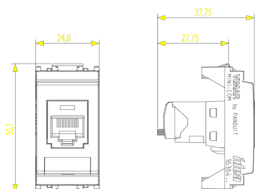

Κατάσταση Προϊόντος

3 - Προϊόν διαχειριζόμεν

Ελάχιστη ποσότητα παραγγελίας

10 NR

Φύλλα, Εγχειρίδια, Τεκμηρίωση

- [Πολυγλωσσικό φύλλο οδηγιών \(365 kb\)](#)

Σχέδια

Διαστάσεις

Πίσω πλευρά

3d σχέδιο

Τεχνικά δεδομένα

- **Class group:** Data and telecommunication
- **Class:** Modular connector
- **Model:** Bus (jack)
- **Type of connector:** RJ45 8(8)
- **Screened:** No
- **Category:** 5E
- **Connection type:** Crimp
- **Special tool necessary:** Yes
- **Suitable for round cable:** Yes
- **Suitable for flat cable:** No
- **Suitable for litz wire conductor:** No
- **Suitable for solid conductors:** No
- **Colour:** Other

Κωδικός 8007352101531
Ποσότητα 10 NR
Διαστ. 14,4x13,1x6 [cm]
Βάρος 249,53 [g]

Legal

Η Vimar διατηρεί το δικαίωμα τροποποίησης ανά πάσα στιγμή και χωρίς προειδοποίηση των χαρακτηριστικών των προϊόντων που αναφέρονται. Η εγκατάσταση πρέπει να πραγματοποιείται από εξειδικευμένο προσωπικό σύμφωνα με τους κανονισμούς που διέπουν την εγκατάσταση του ηλεκτρολογικού εξοπλισμού και ισχύουν στη χώρα όπου εγκαθίστανται τα προϊόντα. Για τις συνθήκες χρήσης των πληροφοριών που παρέχονται στο δελτίο προϊόντος, βλ. [Όροι χρήσης](#).