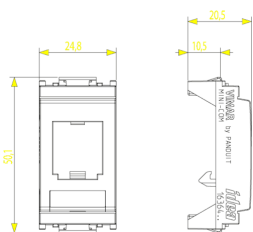

3 - Προϊόν διαχειριζόμεν

Ελάχιστη ποσότητα παραγγελίας

20 NR

Σχέδια

Διαστάσεις

Πίσω πλευρά

3d σχέδιο

Τεχνικά δεδομένα

- **Class group:** Domestic switching devices
- **Class:** Transition adapter for domestic switching devices
- **Colour:** Grey
- **RAL-number (similar):** 7015
- **With hinged lid:** No

- **With label space:** Yes
- **Device width:** 24,80 mm
- **Device height:** 50,10 mm
- **Device depth:** 20,50 mm

Συσκευασίες

8 007352 049987

Κωδικός 8007352049987
Ποσότητα 1 NR
Διαστ. 2,5x5x2 [cm]
Βάρος 6,8 [g]

8 007352 049994

Κωδικός 8007352049994
Ποσότητα 2 NR
Διαστ. 5,1x2,8x5,3 [cm]
Βάρος 17,47 [g]

8 007352 050006

Κωδικός 8007352050006
Ποσότητα 20 NR
Διαστ. 14,4x11,6x6 [cm]
Βάρος 221,33 [g]

8 007352 637610

Κωδικός 8007352637610
Ποσότητα 240 NR
Διαστ. 36,5x33x13,5 [cm]
Βάρος 2.956,8 [g]

Legal

Η Vimar διατηρεί το δικαίωμα τροποποίησης ανά πάσα στιγμή και χωρίς προειδοποίηση των χαρακτηριστικών των προϊόντων που αναφέρονται. Η εγκατάσταση πρέπει να πραγματοποιείται από εξειδικευμένο προσωπικό σύμφωνα με τους κανονισμούς που διέπουν την εγκατάσταση του ηλεκτρολογικού εξοπλισμού και ισχύουν στη χώρα όπου εγκαθίστανται τα προϊόντα. Για τις συνθήκες χρήσης των πληροφοριών που παρέχονται στο δελτίο προϊόντος, βλ. [Όροι χρήσης](#).