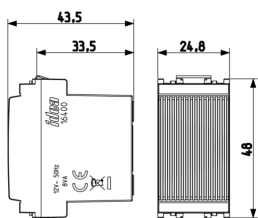

Ελάχιστη ποσότητα παραγγελίας

10 NR

Σχέδια

Διαστάσεις

Πίσω πλευρά

3d σχέδιο

Τεχνικά δεδομένα

- **Class group:** Optical and acoustic signalling equipment
- **Class:** Bell
- **Housing colour:** Grey
- **Housing material:** Plastic
- **Loudness:** 70 dB
- **Nominal voltage:** 12,00 - 12,01 V

- **Degree of protection (IP):** IP30
- **Type of current:** AC
- **Built-in battery:** No
- **Mounting method:** Flush-mounted
- **Width in number of modular spacings:** 1
- **Wireless:** No

Εμπορικά σήματα

8 007352 263574

Κωδικός 8007352263574

Ποσότητα 10 NR

Διαστ. 14,4x11,6x6 [cm]

Βάρος 668,27 [g]

8 007352 637870

Κωδικός 8007352637870

Ποσότητα 120 NR

Διαστ. 36,5x33x13,5 [cm]

Βάρος 8.820 [g]

8 007352 587328

Κωδικός 8007352587328

Ποσότητα 5.760 NR

Διαστ. 120x80x105 [cm]

Βάρος 409.220 [g]

Legal