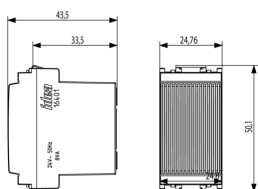

### Σχέδια

Διαστάσεις

Πίσω πλευρά

3d σχέδιο

**Ποσότητα** 10 NR

**Διαστ.** 14,4x11,6x6 [cm]

**Βάρος** 661,73 [g]