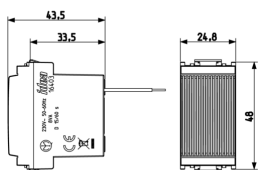

Ελάχιστη ποσότητα παραγγελίας

10 NR

Σχέδια

Διαστάσεις

Πίσω πλευρά

3d σχέδιο

Τεχνικά δεδομένα

- **Class group:** Optical and acoustic signalling equipment
- **Class:** Bell
- **Housing colour:** Grey
- **Housing material:** Plastic
- **Loudness:** 70 dB
- **Nominal voltage:** 230,00 - 230,01 V

- **Degree of protection (IP):** IP30
- **Type of current:** AC
- **Built-in battery:** No
- **Mounting method:** Flush-mounted
- **Width in number of modular spacings:** 1
- **Wireless:** No

Εμπορικά σήματα

Συσκευασίες

Κωδικός 8007352002555
Ποσότητα 1 NR
Διαστ. 5,1x2,8x5,3 [cm]
Βάρος 59,47 [g]

Κωδικός 8007352263604
Ποσότητα 10 NR
Διαστ. 14,4x11,6x6 [cm]
Βάρος 639,33 [g]

Κωδικός 8007352637771
Ποσότητα 120 NR
Διαστ. 36,5x33x13,5 [cm]
Βάρος 8.376 [g]

Κωδικός 8007352587335
Ποσότητα 6.160 NR
Διαστ. 120x80x105 [cm]
Βάρος 415.778 [g]

Legal

Η Vimar διατηρεί το δικαίωμα τροποποίησης ανά πάσα στιγμή και χωρίς προειδοποίηση των χαρακτηριστικών των προϊόντων που αναφέρονται. Η εγκατάσταση πρέπει να πραγματοποιείται από εξειδικευμένο προσωπικό σύμφωνα με τους κανονισμούς που διέπουν την εγκατάσταση του ηλεκτρολογικού εξοπλισμού και ισχύουν στη χώρα όπου εγκαθίστανται τα προϊόντα. Για τις συνθήκες χρήσης των πληροφοριών που παρέχονται στο δελτίο προϊόντος, βλ. [Όροι χρήσης](#).