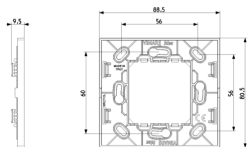

Κατάσταση Προϊόντος

3 - Προϊόν διαχειριζόμεν

Ελάχιστη ποσότητα παραγγελίας

10 NR

Σχέδια

Διαστάσεις

Πίσω πλευρά

3d σχέδιο

Τεχνικά δεδομένα

- **Class group:** Domestic switching devices
- **Class:** Holder for modular domestic switching devices
- **Model:** Flush-mounted
- **Mounting method:** Mounting with screw
- **Mounting method of the module inserts:** Back side
- **Mounting direction:** Horizontal and vertical
- **Number of modules horizontal (module system):** 2
- **Number of modules vertical (module system):** 2
- **With built-in installation box:** No
- **With screws:** No
- **Suitable for mounting in round junction box 60 mm:** No
- **Flush-mounted installation:** Yes
- **Suitable for subfloor installation duct box:** No
- **Suitable for wall duct:** No
- **Suitable for mounting on DIN-rail 35 mm:** No
- **Material:** Plastic
- **Material quality:** Thermoplastic
- **Surface protection:** Untreated

Βάρος 20,8 [g]

Κωδικός 8007352649842

Ποσότητα 10 NR

Διαστ. 19x14,3x9,5 [cm]

Βάρος 280 [g]

Legal

Η Vimar διατηρεί το δικαίωμα τροποποίησης ανά πάσα στιγμή και χωρίς προειδοποίηση των χαρακτηριστικών των προϊόντων που αναφέρονται. Η εγκατάσταση πρέπει να πραγματοποιείται από εξειδικευμένο προσωπικό σύμφωνα με τους κανονισμούς που διέπουν την εγκατάσταση του ηλεκτρολογικού εξοπλισμού και ισχύουν στη χώρα όπου εγκαθίστανται τα προϊόντα. Για τις συνθήκες χρήσης των πληροφοριών που παρέχονται στο δελτίο προϊόντος, βλ. [Όροι χρήσης](#).