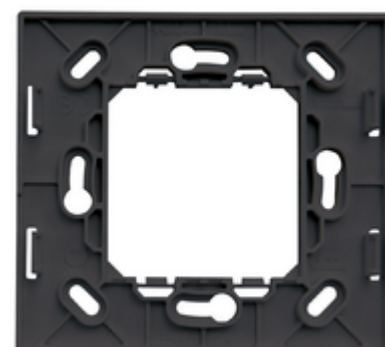

IDEA: Πλαίσιο RF πλάκα Idea Classica γκρι

16527.CL

Συστήματα και προϊόντα smart / Smart switch&sound / IDEA / Στήριγματα

Πλαίσιο RF πλάκα Idea Classica γκρι

Στήριγμα για επιτοίχια εγκατάσταση για διακόπτη ραδιοσυχνοτήτων EnOcean, Bluetooth, ZigBee, συμπληρώνεται με πλαίσια Classic 2 στοιχείων Idea, γκρι

Κατάσταση Προϊόντος

3 - Προϊόν διαχειριζόμεν

Ελάχιστη ποσότητα παραγγελίας

10 NR

Σχέδια

Διαστάσεις

Πίσω πλευρά

3d σχέδιο

Τεχνικά δεδομένα

- **Class group:** Domestic switching devices
- **Class:** Holder for modular domestic switching devices
- **Model:** Flush-mounted
- **Mounting method:** Mounting with screw
- **Mounting method of the module inserts:** Back side
- **Mounting direction:** Horizontal and vertical
- **Number of modules horizontal (module system):** 2
- **Number of modules vertical (module system):** 2
- **With built-in installation box:** No
- **With screws:** No
- **Suitable for mounting in round junction box 60 mm:** No
- **Flush-mounted installation:** Yes
- **Suitable for subfloor installation duct box:** No
- **Suitable for wall duct:** No
- **Suitable for mounting on DIN-rail 35 mm:** No
- **Material:** Plastic
- **Material quality:** Thermoplastic
- **Surface protection:** Untreated