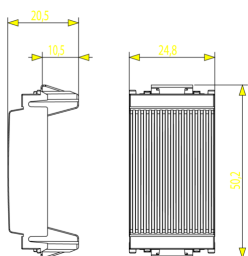

Ελάχιστη ποσότητα παραγγελίας

100 NR

Σχέδια

Διαστάσεις

Πίσω πλευρά

3d σχέδιο

Τεχνικά δεδομένα

- **Class group:** Domestic switching devices
- **Class:** Push button
- **Method of operation:** Other
- **Number of modules (module system):** 100
- **Nominal voltage:** 0 V
- **Feedback-signal contact:** No
- **Mounting method:** Flush-mounted
- **Type of fastening:** Mounting with claw
- **Material:** Plastic
- **Material quality:** Thermoplastic
- **Halogen free:** Yes
- **Surface protection:** Untreated
- **Surface finishing:** Matt
- **Colour:** White
- **RAL-number (similar):** 9001
- **Transparent:** No
- **Label space/information surface:** Yes
- **Device width:** 24,80 mm
- **Device height:** 50,20 mm
- **Device depth:** 20,50 mm

Κωδικός 8007352071261
Ποσότητα 1 NR
Διαστ. 2,5x5x2 [cm]
Βάρος 6,4 [g]

8 007352146044

Κωδικός 8007352146044
Ποσότητα 10 NR
Διαστ. 31x2x5 [cm]
Βάρος 66,73 [g]

8 007352047501

Κωδικός 8007352047501
Ποσότητα 100 NR
Διαστ. 28,2x11,1x10 [cm]
Βάρος 761,27 [g]