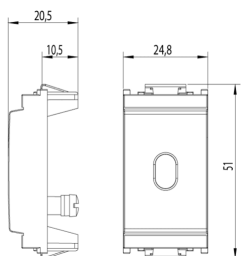

Ελάχιστη ποσότητα παραγγελίας

20 NR

Σχέδια

Διαστάσεις

Πίσω πλευρά

3d σχέδιο

Τεχνικά δεδομένα

- **Class group:** Domestic switching devices
- **Class:** Cable entry
- **Model:** Other
- **Colour:** White
- **RAL-number (similar):** 9001
- **Suitable for surface mounted box for flush-mounted switching equipment:** Yes

Κωδικός 8007352047518
Ποσότητα 1 NR
Διαστ. 2,5x5x2 [cm]
Βάρος 9,4 [g]

8 007352 104983

Κωδικός 8007352104983
Ποσότητα 2 NR
Διαστ. 4,1x2,8x5,3 [cm]
Βάρος 22,2 [g]

8 007352 047846

Κωδικός 8007352047846
Ποσότητα 20 NR
Διαστ. 14,4x9x6 [cm]
Βάρος 257,8 [g]