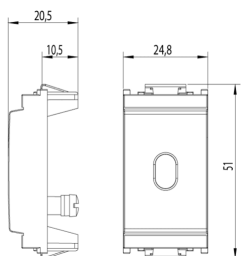

### Σχέδια

Διαστάσεις

Πίσω πλευρά

3d σχέδιο

## Συσκευασίες

8 007352 001787

**Κωδικός** 8007352001787  
**Ποσότητα** 1 NR  
**Διαστ.** 2,5x5x2 [cm]  
**Βάρος** 9,6 [g]

8 007352 104976

**Κωδικός** 8007352104976  
**Ποσότητα** 2 NR  
**Διαστ.** 4,1x2,8x5,3 [cm]  
**Βάρος** 22,47 [g]

8 007352 001893

**Κωδικός** 8007352001893  
**Ποσότητα** 20 NR  
**Διαστ.** 14,4x9x6 [cm]  
**Βάρος** 257 [g]

8 007352 637634

**Κωδικός** 8007352637634  
**Ποσότητα** 320 NR  
**Διαστ.** 37,5x30x13,5 [cm]  
**Βάρος** 4.412 [g]