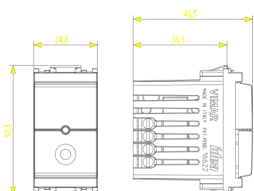

Κατάσταση Προϊόντος

2 - Προϊόν υπό κατάργηση

Ελάχιστη ποσότητα παραγγελίας

5 NR

Φύλλα, Εγχειρίδια, Τεκμηρίωση

- [Πολυγλωσσικό φύλλο οδηγιών \(661 kb\)](#)

Σχέδια

Διαστάσεις

Πίσω πλευρά

3d σχέδιο

Τεχνικά δεδομένα

- **Class group:** Domestic switching devices
- **Class:** Electronic insert for domestic switching devices
- **Model:** Other
- **Assembly arrangement:** Modular device for domestic switching devices
- **Number of modules (module system):** 1
- **Radio-controlled:** No
- **Mounting method:** Flush-mounted
- **Type of fastening:** Engage (snap)
- **Material:** Plastic
- **Material quality:** Thermoplastic
- **Surface protection:** Untreated
- **Surface finishing:** Matt
- **Colour:** White
- **RAL-number (similar):** 9001
- **Transparent:** No

8 007352 301399

Κωδικός 8007352301399
Ποσότητα 5 NR
Διαστ. 14,4x11,6x6 [cm]
Βάρος 306,27 [g]

Legal

Η Vimar διατηρεί το δικαίωμα τροποποίησης ανά πάσα στιγμή και χωρίς προειδοποίηση των χαρακτηριστικών των προϊόντων που αναφέρονται. Η εγκατάσταση πρέπει να πραγματοποιείται από εξειδικευμένο προσωπικό σύμφωνα με τους κανονισμούς που διέπουν την εγκατάσταση του ηλεκτρολογικού εξοπλισμού και ισχύουν στη χώρα όπου εγκαθίστανται τα προϊόντα. Για τις συνθήκες χρήσης των πληροφοριών που παρέχονται στο δελτίο προϊόντος, βλ. [Όροι χρήσης](#).