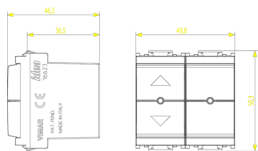

Κατάσταση Προϊόντος

2 - Προϊόν υπό κατάργηση

Ελάχιστη ποσότητα παραγγελίας

5 NR

Φύλλα, Εγχειρίδια, Τεκμηρίωση

- [Πολυγλωσσικό φύλλο οδηγιών \(545 kb\)](#)

Σχέδια

Διαστάσεις

Πίσω πλευρά

3d σχέδιο

Τεχνικά δεδομένα

- **Class group:** Domestic switching devices
- **Class:** Electronic insert for domestic switching devices
- **Model:** Other
- **Assembly arrangement:** Modular device for domestic switching devices
- **Number of modules (module system):** 2
- **Radio-controlled:** No
- **Mounting method:** Flush-mounted
- **Type of fastening:** Engage (snap)
- **Material:** Plastic
- **Material quality:** Thermoplastic
- **Surface protection:** Untreated
- **Surface finishing:** Matt
- **Colour:** White
- **RAL-number (similar):** 9001
- **Transparent:** No

8 007352 301450

Κωδικός 8007352301450
Ποσότητα 5 NR
Διαστ. 17,2x13,1x6 [cm]
Βάρος 444,33 [g]

Legal

Η Vimar διατηρεί το δικαίωμα τροποποίησης ανά πάσα στιγμή και χωρίς προειδοποίηση των χαρακτηριστικών των προϊόντων που αναφέρονται. Η εγκατάσταση πρέπει να πραγματοποιείται από εξειδικευμένο προσωπικό σύμφωνα με τους κανονισμούς που διέπουν την εγκατάσταση του ηλεκτρολογικού εξοπλισμού και ισχύουν στη χώρα όπου εγκαθίστανται τα προϊόντα. Για τις συνθήκες χρήσης των πληροφοριών που παρέχονται στο δελτίο προϊόντος, βλ. [Όροι χρήσης](#).