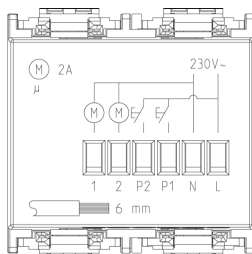

Κατάσταση Προϊόντος

2 - Προϊόν υπό κατάργηση

Ελάχιστη ποσότητα παραγγελίας

5 NR

Φύλλα, Εγχειρίδια, Τεκμηρίωση

- [Πολυγλωσσικό φύλλο οδηγιών \(545 kb\)](#)

Σχέδια

Διαστάσεις

Πίσω πλευρά

3d σχέδιο

Τεχνικά δεδομένα

- **Class group:** Domestic switching devices
- **Class:** Electronic insert for domestic switching devices
- **Model:** Other
- **Assembly arrangement:** Modular device for domestic switching devices
- **Number of modules (module system):** 2
- **Radio-controlled:** No
- **Mounting method:** Flush-mounted
- **Type of fastening:** Engage (snap)
- **Material:** Plastic
- **Material quality:** Thermoplastic
- **Surface protection:** Untreated
- **Surface finishing:** Matt
- **Colour:** White
- **RAL-number (similar):** 9001
- **Transparent:** No

8 007352 301450

Κωδικός 8007352301450
Ποσότητα 5 NR
Διαστ. 17,2x13,1x6 [cm]
Βάρος 444,33 [g]

Legal

Η Vimar διατηρεί το δικαίωμα τροποποίησης ανά πάσα στιγμή και χωρίς προειδοποίηση των χαρακτηριστικών των προϊόντων που αναφέρονται. Η εγκατάσταση πρέπει να πραγματοποιείται από εξειδικευμένο προσωπικό σύμφωνα με τους κανονισμούς που διέπουν την εγκατάσταση του ηλεκτρολογικού εξοπλισμού και ισχύουν στη χώρα όπου εγκαθίστανται τα προϊόντα. Για τις συνθήκες χρήσης των πληροφοριών που παρέχονται στο δελτίο προϊόντος, βλ. [Όροι χρήσης](#).