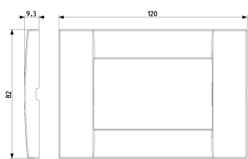

16722.L - Βάση στήριξης 2M λεία επιφάνε

16722.L.B - Βάση στήριξης 2M λεία επιφάνε

Σχέδια

Διαστάσεις

Πίσω πλευρά

3d σχέδιο

Τεχνικά δεδομένα

- **Class group:** Domestic switching devices
- **Class:** Cover frame for domestic switching devices
- **Number of units:** 3
- **Mounting direction:** Horizontal and vertical
- **Number of units horizontal:** 3
- **Number of units vertical:** 1
- **Number of modules horizontal (module system):** 3
- **Number of modules vertical (module system):** 1
- **With mounting grid:** Yes
- **Suitable for subfloor installation duct box:** Yes
- **Suitable for wall duct:** Yes
- **Suitable for built-in installation:** Yes
- **Label space/information surface:** Yes
- **Material:** Metal
- **Material quality:** Other
- **Halogen free:** Yes
- **Surface protection:** Lacquered
- **Surface finishing:** Glossy
- **Colour:** Black
- **RAL-number (similar):** 9005
- **Transparent:** No
- **With hinged lid:** No
- **Degree of protection (IP):** IP00
- **Type of fastening:** Clamp mounting
- **Width:** 120,00 mm
- **Height:** 82,00 mm
- **Depth:** 9,25 mm
- **Built-in width:** 120,00 mm
- **Built-in height:** 82,00 mm
- **Diameter bore hole (opening):** 0 mm

Κωδικός 8007352000353
Ποσότητα 10 NR
Διαστ. 13,5x12,4x9,2 [cm]
Βάρος 1.187,2 [g]

Κωδικός 8007352703704
Ποσότητα 160 NR
Διαστ. 50,5x20x28 [cm]
Βάρος 19.435 [g]

Legal

Η Vimar διατηρεί το δικαίωμα τροποποίησης ανά πάσα στιγμή και χωρίς προειδοποίηση των χαρακτηριστικών των προϊόντων που αναφέρονται. Η εγκατάσταση πρέπει να πραγματοποιείται από εξειδικευμένο προσωπικό σύμφωνα με τους κανονισμούς που διέπουν την εγκατάσταση του ηλεκτρολογικού εξοπλισμού και ισχύουν στη χώρα όπου εγκαθίστανται τα προϊόντα. Για τις συνθήκες χρήσης των πληροφοριών που παρέχονται στο δελτίο προϊόντος, βλ. [Όροι χρήσης](#).