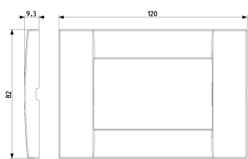

16722.L - Βάση στήριξης 2M λεία επιφάνε

16722.L.B - Βάση στήριξης 2M λεία επιφάνε

Σχέδια

Διαστάσεις

Πίσω πλευρά

3d σχέδιο

Τεχνικά δεδομένα

- **Class group:** Domestic switching devices
- **Class:** Cover frame for domestic switching devices
- **Number of units:** 3
- **Mounting direction:** Horizontal and vertical
- **Number of units horizontal:** 3
- **Number of units vertical:** 1
- **Number of modules horizontal (module system):** 3
- **Number of modules vertical (module system):** 1
- **With mounting grid:** Yes
- **Suitable for subfloor installation duct box:** Yes
- **Suitable for wall duct:** Yes
- **Suitable for built-in installation:** Yes
- **Label space/information surface:** Yes
- **Material:** Metal
- **Material quality:** Other
- **Halogen free:** Yes
- **Surface protection:** Lacquered
- **Surface finishing:** Glossy
- **Colour:** Gold
- **RAL-number (similar):** 1036
- **Transparent:** No
- **With hinged lid:** No
- **Degree of protection (IP):** IP00
- **Type of fastening:** Clamp mounting
- **Width:** 120,00 mm
- **Height:** 82,00 mm
- **Depth:** 9,25 mm
- **Built-in width:** 120,00 mm
- **Built-in height:** 82,00 mm
- **Diameter bore hole (opening):** 0 mm

Κωδικός 8007352000407
Ποσότητα 10 NR
Διαστ. 13,5x12,4x9,2 [cm]
Βάρος 1.131,53 [g]

Κωδικός 8007352703803
Ποσότητα 160 NR
Διαστ. 50,5x20x28 [cm]
Βάρος 19.676 [g]

Κωδικός 8007352588158
Ποσότητα 3.840 NR
Διαστ. 120x80x105 [cm]
Βάρος 479.216 [g]