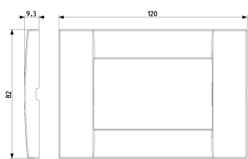

## Σχέδια

Διαστάσεις

Πίσω πλευρά

3d σχέδιο

## Συσκευασίες

**Κωδικός** 8007352108394  
**Ποσότητα** 1 NR  
**Διαστ.** 12,5x8,5x1,1 [cm]  
**Βάρος** 109,03 [g]

**Κωδικός** 8007352108400  
**Ποσότητα** 10 NR  
**Διαστ.** 13,5x12,4x9,2 [cm]  
**Βάρος** 1.157,5 [g]

**Κωδικός** 8007352703797  
**Ποσότητα** 160 NR  
**Διαστ.** 50,5x20x28 [cm]  
**Βάρος** 17.900 [g]