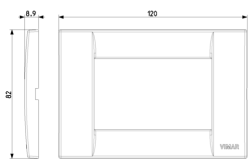

Ελάχιστη ποσότητα παραγγελίας

10 NR

Μπορεί να σας ενδιαφέρει επίσης

16713 - Βάση στήριξης 3M + βίδες

16723 - Βάση στήριξης 3M Arké idea+βίδες, γκρί

16813.Q - Βάση στήριξης IP55 3M γκρί

16813.Q.B - Βάση στήριξης IP55 3M λευκό

16722.L - Βάση στήριξης 2M λεία επιφάνε

16722.L.B - Βάση στήριξης 2M λεία επιφάνε

Σχέδια

Διαστάσεις

Πίσω πλευρά

3d σχέδιο

Τεχνικά δεδομένα

- **Class group:** Domestic switching devices
- **Class:** Cover frame for domestic switching devices
- **Number of units:** 3
- **Mounting direction:** Horizontal and vertical
- **Number of units horizontal:** 3
- **Number of units vertical:** 1
- **Number of modules horizontal (module system):** 3
- **Number of modules vertical (module system):** 1
- **With mounting grid:** Yes
- **Suitable for subfloor installation duct box:** Yes
- **Suitable for wall duct:** Yes
- **Suitable for built-in installation:** Yes
- **Label space/information surface:** Yes
- **Material:** Plastic
- **Material quality:** Thermoplastic
- **Halogen free:** Yes
- **Surface protection:** Untreated
- **Surface finishing:** Glossy
- **Colour:** White
- **RAL-number (similar):** 9016
- **Transparent:** No
- **With hinged lid:** No
- **Degree of protection (IP):** IP00
- **Type of fastening:** Clamp mounting
- **Width:** 120,00 mm
- **Height:** 82,00 mm
- **Depth:** 8,90 mm
- **Built-in width:** 120,00 mm
- **Built-in height:** 82,00 mm
- **Diameter bore hole (opening):** 0 mm

Κωδικός 8007352032538
Ποσότητα 10 NR
Διαστ. 14,1x9,8x9,9 [cm]
Βάρος 228 [g]

Κωδικός 8007352635166
Ποσότητα 480 NR
Διαστ. 59x39x31,5 [cm]
Βάρος 13.184 [g]

Κωδικός 8007352587359
Ποσότητα 5.120 NR
Διαστ. 120x80x105 [cm]
Βάρος 139.413 [g]