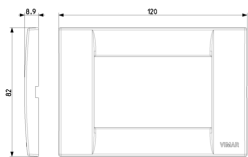

## Σχέδια

Διαστάσεις

Πίσω πλευρά

3d σχέδιο

**Κωδικός** 8007352263352  
**Ποσότητα** 480 NR  
**Διαστ.** 59x39x31,5 [cm]  
**Βάρος** 11.966 [g]

**Κωδικός** 8007352587663  
**Ποσότητα** 5.760 NR  
**Διαστ.** 120x80x105 [cm]  
**Βάρος** 102.731 [g]