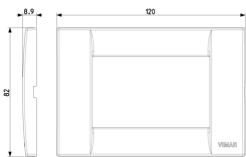

16722.L - Βάση στήριξης 2M λεία επιφάνε

16722.L.B - Βάση στήριξης 2M λεία επιφάνε

Σχέδια

Διαστάσεις

Πίσω πλευρά

3d σχέδιο

Τεχνικά δεδομένα

- **Class group:** Domestic switching devices
- **Class:** Cover frame for domestic switching devices
- **Number of units:** 3
- **Mounting direction:** Horizontal and vertical
- **Number of units horizontal:** 3
- **Number of units vertical:** 1
- **Number of modules horizontal (module system):** 3
- **Number of modules vertical (module system):** 1
- **With mounting grid:** Yes
- **Suitable for subfloor installation duct box:** Yes
- **Suitable for wall duct:** Yes
- **Suitable for built-in installation:** Yes
- **Label space/information surface:** Yes
- **Material:** Plastic
- **Material quality:** Thermoplastic
- **Halogen free:** Yes
- **Surface protection:** Untreated
- **Surface finishing:** Glossy
- **Colour:** Black
- **RAL-number (similar):** 9005
- **Transparent:** No
- **With hinged lid:** No
- **Degree of protection (IP):** IP00
- **Type of fastening:** Clamp mounting
- **Width:** 120,00 mm
- **Height:** 82,00 mm
- **Depth:** 8,90 mm
- **Built-in width:** 120,00 mm
- **Built-in height:** 82,00 mm
- **Diameter bore hole (opening):** 0 mm

8 007352 032583

Κωδικός 8007352032583
Ποσότητα 10 NR
Διαστ. 14,1x9,8x9,9 [cm]
Βάρος 233,93 [g]

8 007352 635067

Κωδικός 8007352635067
Ποσότητα 480 NR
Διαστ. 59x39x31,5 [cm]
Βάρος 13.493 [g]

8 007352 587366

Κωδικός 8007352587366
Ποσότητα 5.120 NR
Διαστ. 120x80x105 [cm]
Βάρος 142.449 [g]

Legal

Η Vimar διατηρεί το δικαίωμα τροποποίησης ανά πάσα στιγμή και χωρίς προειδοποίηση των χαρακτηριστικών των προϊόντων που αναφέρονται. Η εγκατάσταση πρέπει να πραγματοποιείται από εξειδικευμένο προσωπικό σύμφωνα με τους κανονισμούς που διέπουν την εγκατάσταση του ηλεκτρολογικού εξοπλισμού και ισχύουν στη χώρα όπου εγκαθίστανται τα προϊόντα. Για τις συνθήκες χρήσης των πληροφοριών που παρέχονται στο δελτίο προϊόντος, βλ. [Όροι χρήσης](#).