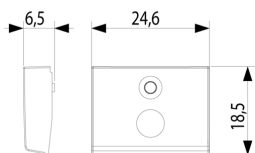

Κατάσταση Προϊόντος

3 - Προϊόν διαχειριζόμεν

Ελάχιστη ποσότητα παραγγελίας

1 NR

Σχέδια

Διαστάσεις

Πίσω πλευρά

3d σχέδιο

Τεχνικά δεδομένα

- **Class group:** Domestic switching devices
- **Class:** Control element/cover plate for domestic switching devices
- **Model:** Other
- **Imprint/indication:** Symbol 0
- **Utilization:** Switch/push button
- **Suitable for touch sensor connector for bus system:** No
- **Type of fastening:** Clamp mounting
- **Monitoring window/light outlet:** Yes
- **Material:** Plastic
- **Material quality:** Thermoplastic
- **Halogen free:** Yes
- **Surface protection:** Untreated
- **Surface finishing:** Matt
- **Colour:** Grey
- **RAL-number (similar):** 7015
- **With label area:** No
- **With exchangeable lens/symbol:** No
- **Suitable for degree of protection (IP):** IP40
- **Depth:** 650,00 mm

Εμπορικά σήματα

- 96. Ηλεκτρικές εμπειρογνώμονα ([download](#))

Συσκευασίες

Κωδικός 8007352384378
Ποσότητα 1 NR
Διαστ. 5x1,9x1,3 [cm]
Βάρος 5,19 [g]

Κωδικός 8007352384385
Ποσότητα 6 NR
Διαστ. 14,2x6,7x5,9 [cm]
Βάρος 62,12 [g]