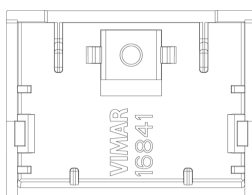

Κατάσταση Προϊόντος

3 - Προϊόν διαχειριζόμεν

Ελάχιστη ποσότητα παραγγελίας

1 NR

Σχέδια

Διαστάσεις

Πίσω πλευρά

3d σχέδιο

Τεχνικά δεδομένα

- **Class group:** Domestic switching devices
- **Class:** Control element/cover plate for domestic switching devices
- **Model:** Other
- **Imprint/indication:** Symbol 0
- **Utilization:** Switch/push button
- **Suitable for touch sensor connector for bus system:** No
- **Type of fastening:** Clamp mounting
- **Monitoring window/light outlet:** Yes
- **Material:** Plastic
- **Material quality:** Thermoplastic
- **Halogen free:** Yes
- **Surface protection:** Untreated
- **Surface finishing:** Matt
- **Colour:** Grey
- **RAL-number (similar):** 7015
- **With label area:** No
- **With exchangeable lens/symbol:** No
- **Suitable for degree of protection (IP):** IP40
- **Depth:** 650,00 mm

Εμπορικά σήματα

- 96. Ηλεκτρικές εμπειρογνώμονα ([download](#))

Συσκευασίες

Κωδικός 8007352384378
Ποσότητα 1 NR
Διαστ. 5x1,9x1,3 [cm]
Βάρος 5,19 [g]

Κωδικός 8007352384385
Ποσότητα 6 NR
Διαστ. 14,2x6,7x5,9 [cm]
Βάρος 62,12 [g]