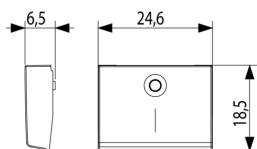

Κατάσταση Προϊόντος

3 - Προϊόν διαχειριζόμεν

Ελάχιστη ποσότητα παραγγελίας

1 NR

Σχέδια

Διαστάσεις

Πίσω πλευρά

3d σχέδιο

Τεχνικά δεδομένα

- **Class group:** Domestic switching devices
- **Class:** Control element/cover plate for domestic switching devices
- **Model:** Other
- **Imprint/indication:** Symbol 1
- **Utilization:** Switch/push button
- **Suitable for touch sensor connector for bus system:** No
- **Type of fastening:** Clamp mounting
- **Monitoring window/light outlet:** Yes
- **Material:** Plastic
- **Material quality:** Thermoplastic

- **Halogen free:** Yes
- **Surface protection:** Untreated
- **Surface finishing:** Matt
- **Colour:** Grey
- **RAL-number (similar):** 7015
- **With label area:** No
- **With exchangeable lens/symbol:** No
- **Suitable for degree of protection (IP):** IP40
- **Depth:** 650,00 mm