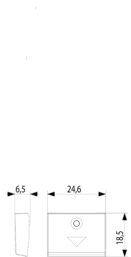

IDEA: Τέσσερα μισά πλήκτρα 1M βέλους γκρι

16841.3

Συστήματα και προϊόντα smart / KNX / IDEA / Πλήκτρα

Τέσσερα μισά πλήκτρα 1M βέλους γκρι

Τέσσερα εναλλάξιμα μισά πλήκτρα 1 μονάδας, σύμβολο βέλους κατεύθυνσης, γκρι

Κατάσταση Προϊόντος

3 - Προϊόν διαχειριζόμεν

Ελάχιστη ποσότητα παραγγελίας

1 NR

Σχέδια

Διαστάσεις

Πίσω πλευρά

3d σχέδιο