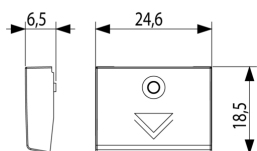

### Τέσσερα μισά πλήκτρα 1M ρύθμισης λευκό

Τέσσερα εναλλάξιμα μισά πλήκτρα 1 μονάδας, σύμβολο ρύθμισης, λευκό

### Σχέδια

Διαστάσεις

Πίσω πλευρά

3d σχέδιο