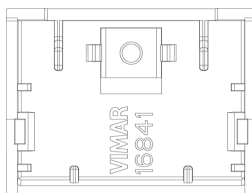

3 - Προϊόν διαχειριζόμεν

Ελάχιστη ποσότητα παραγγελίας

1 NR

Σχέδια

Διαστάσεις

Πίσω πλευρά

3d σχέδιο

Τεχνικά δεδομένα

- **Class group:** Domestic switching devices
- **Class:** Control element/cover plate for domestic switching devices
- **Model:** Other
- **Imprint/indication:** None
- **Utilization:** Switch/push button
- **Suitable for touch sensor connector for bus system:** No
- **Type of fastening:** Clamp mounting
- **Monitoring window/light outlet:** Yes
- **Material:** Plastic
- **Material quality:** Thermoplastic