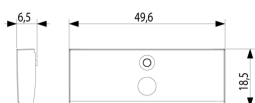

3 - Προϊόν διαχειριζόμεν

Ελάχιστη ποσότητα παραγγελίας

1 NR

Σχέδια

Διαστάσεις

Πίσω πλευρά

3d σχέδιο

Τεχνικά δεδομένα

- **Class group:** Domestic switching devices
- **Class:** Control element/cover plate for domestic switching devices
- **Model:** Two-part button
- **Imprint/indication:** Symbol 0
- **Utilization:** Switch/push button
- **Suitable for touch sensor connector for bus system:** No
- **Type of fastening:** Clamp mounting
- **Monitoring window/light outlet:** Yes
- **Material:** Plastic
- **Material quality:** Thermoplastic
- **Halogen free:** Yes
- **Surface protection:** Untreated
- **Surface finishing:** Matt
- **Colour:** Grey
- **RAL-number (similar):** 7015
- **With label area:** No
- **With exchangeable lens/symbol:** No
- **Suitable for degree of protection (IP):** IP40
- **Depth:** 650,00 mm