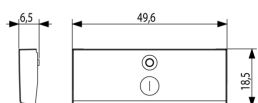

3 - Προϊόν διαχειριζόμεν

Ελάχιστη ποσότητα παραγγελίας

1 NR

Σχέδια

Διαστάσεις

Πίσω πλευρά

3d σχέδιο

Τεχνικά δεδομένα

- **Class group:** Domestic switching devices
- **Class:** Control element/cover plate for domestic switching devices
- **Model:** Two-part button
- **Imprint/indication:** Characters 0 and 1
- **Utilization:** Switch/push button
- **Suitable for touch sensor connector for bus system:** No
- **Type of fastening:** Clamp mounting
- **Monitoring window/light outlet:** Yes
- **Material:** Plastic
- **Material quality:** Thermoplastic