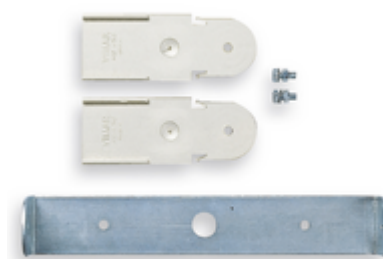

IDEA: Κίτ προσανατολισμού για 16894 λ

16894.K.B

Οικιακές σειρές / Παραδοσιακές οικιακές σειρές / IDEA / Πλήκτρα

Κίτ προσανατολισμού για 16894 λ

Κιτ προσανατολισμού κουτιού 16894.B, λευκό

Κατάσταση Προϊόντος

2 - Προϊόν υπό κατάργηση

Ελάχιστη ποσότητα παραγγελίας

6 NR

Τεχνικά δεδομένα

- **Class group:** Domestic switching devices
- **Class:** Accessories/spare parts for movement sensor
- **Type of accessory/spare part:** Other

- **Accessory:** Yes
- **Spare part:** No
- **Colour:** White

Συσκευασίες

8 007352 095618

Κωδικός 8007352095618
Ποσότητα 1 NR
Διαστ. 22,5x4x5,2 [cm]
Βάρος 225,13 [g]

8 007352 095625

Κωδικός 8007352095625
Ποσότητα 6 NR
Διαστ. 12,5x24,5x7,1 [cm]
Βάρος 1.422,53 [g]