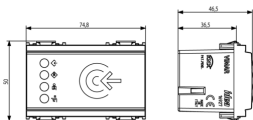

Σχέδια

Διαστάσεις