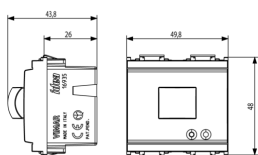

Σχέδια

Διαστάσεις

Πίσω πλευρά

3d σχέδιο

Τεχνικά δεδομένα

- **Class group:** Alarm installations, emergency call and signalling
- **Class:** Movement detector for danger detection system
- **Type of messaging:** Passive infrared
- **Mounting method:** Built-in
- **Detection range:** 112
- **Operating current:** 10,00 mA
- **Operating voltage:** 29,00 - 29,01 V
- **Height:** 50,10 mm
- **Width:** 49,80 mm
- **Depth:** 43,80 mm
- **Characteristic:** Other
- **Cover monitoring:** No
- **Radio system:** No

Συσκευασίες

Κωδικός 8007352241350
Ποσότητα 1 NR
Διαστ. 11,2x9,6x9,8 [cm]
Βάρος 118,8 [g]

Legal

Η Vimar διατηρεί το δικαίωμα τροποποίησης ανά πάσα στιγμή και χωρίς προειδοποίηση των χαρακτηριστικών των προϊόντων που αναφέρονται. Η εγκατάσταση πρέπει να πραγματοποιείται από εξειδικευμένο προσωπικό σύμφωνα με τους κανονισμούς που διέπουν την εγκατάσταση του ηλεκτρολογικού εξοπλισμού και ισχύουν στη χώρα όπου εγκαθίστανται τα προϊόντα. Για τις συνθήκες χρήσης των πληροφοριών που παρέχονται στο δελτίο προϊόντος, βλ. [Όροι χρήσης](#).