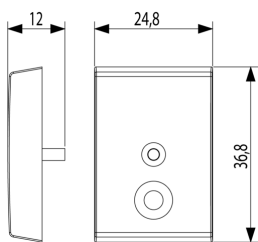

Κατάσταση Προϊόντος

2 - Προϊόν υπό κατάργηση

Ελάχιστη ποσότητα παραγγελίας

1 NR

Σχέδια

Διαστάσεις

3d σχέδιο

Τεχνικά δεδομένα

Διαστ. 2,5x3,7x1,2 [cm]

Βάρος 3,87 [g]

Κωδικός 8007352239340

Ποσότητα 20 NR

Διαστ. 12,3x9,6x5,1 [cm]

Βάρος 110,07 [g]

Legal

Η Vimar διατηρεί το δικαίωμα τροποποίησης ανά πάσα στιγμή και χωρίς προειδοποίηση των χαρακτηριστικών των προϊόντων που αναφέρονται. Η εγκατάσταση πρέπει να πραγματοποιείται από εξειδικευμένο προσωπικό σύμφωνα με τους κανονισμούς που διέπουν την εγκατάσταση του ηλεκτρολογικού εξοπλισμού και ισχύουν στη χώρα όπου εγκαθίστανται τα προϊόντα. Για τις συνθήκες χρήσης των πληροφοριών που παρέχονται στο δελτίο προϊόντος, βλ. [Όροι χρήσης](#).