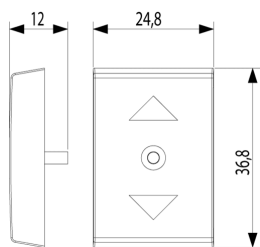

Κατάσταση Προϊόντος

2 - Προϊόν υπό κατάργηση

Ελάχιστη ποσότητα παραγγελίας

1 NR

Σχέδια

Διαστάσεις

3d σχέδιο

Τεχνικά δεδομένα

Εμπορικά σήματα

• 01. IMQ - Ιταλία ([download](#))

• 96. Ηλεκτρικές εμπειρογνώμονα ([download](#))

Συσκευασίες

Κωδικός 8007352239418

Ποσότητα 1 NR

Διαστ. 2,5x3,7x1,2 [cm]

Βάρος 3,93 [g]

Κωδικός 8007352239425

Ποσότητα 20 NR

Διαστ. 12,3x9,6x5,1 [cm]

Βάρος 107,4 [g]

Legal

Η Vimar διατηρεί το δικαίωμα τροποποίησης ανά πάσα στιγμή και χωρίς προειδοποίηση των χαρακτηριστικών των προϊόντων που αναφέρονται. Η εγκατάσταση πρέπει να πραγματοποιείται από εξειδικευμένο προσωπικό σύμφωνα με τους κανονισμούς που διέπουν την εγκατάσταση του ηλεκτρολογικού εξοπλισμού και ισχύουν στη χώρα όπου εγκαθίστανται τα προϊόντα. Για τις συνθήκες χρήσης των πληροφοριών που παρέχονται στο δελτίο προϊόντος, βλ. [Όροι χρήσης](#).