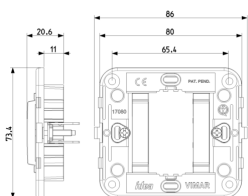

IDEA: Βάση στήριξης 1M λεία + άγγιστ

17080

Οικιακές σειρές / Παραδοσιακές οικιακές σειρές / IDEA / Στηρίγματα

Βάση στήριξης 1M λεία + άγγιστ

Βάση στήριξης, λείας επιφάνειας, με άγγιστρα, για εγκατάσταση 1 module σε στρογγυλό κουτί διαμ.60 mm, ή σε επίτοιχο 09971..., γκρί

Κατάσταση Προϊόντος

3 - Προϊόν διαχειριζόμεν

Ελάχιστη ποσότητα παραγγελίας

50 NR

Σχέδια

Διαστάσεις

Πίσω πλευρά

3d σχέδιο

Τεχνικά δεδομένα

- **Class group:** Domestic switching devices
- **Class:** Holder for modular domestic switching devices
- **Model:** Flush-mounted
- **Mounting method:** Mounting with claw
- **Mounting method of the module inserts:** Back side
- **Mounting direction:** Horizontal and vertical
- **Number of modules horizontal (module system):** 1
- **Number of modules vertical (module system):** 1
- **With built-in installation box:** No
- **With screws:** No
- **Suitable for mounting in round junction box 60 mm:** Yes
- **Flush-mounted installation:** Yes
- **Suitable for subfloor installation duct box:** No
- **Suitable for wall duct:** No
- **Suitable for mounting on DIN-rail 35 mm:** No
- **Material:** Plastic
- **Material quality:** Thermoplastic

Κωδικός 8007352090828
Ποσότητα 50 NR
Διαστ. 35,5x24,8x8,7 [cm]
Βάρος 1.715,33 [g]

Legal

Η Vimar διατηρεί το δικαίωμα τροποποίησης ανά πάσα στιγμή και χωρίς προειδοποίηση των χαρακτηριστικών των προϊόντων που αναφέρονται. Η εγκατάσταση πρέπει να πραγματοποιείται από εξειδικευμένο προσωπικό σύμφωνα με τους κανονισμούς που διέπουν την εγκατάσταση του ηλεκτρολογικού εξοπλισμού και ισχύουν στη χώρα όπου εγκαθίστανται τα προϊόντα. Για τις συνθήκες χρήσης των πληροφοριών που παρέχονται στο δελτίο προϊόντος, βλ. [Όροι χρήσης](#).