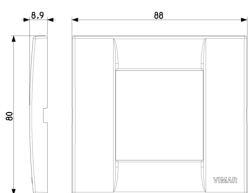

### Ελάχιστη ποσότητα παραγγελίας

10 NR

Μπορεί να σας ενδιαφέρει επίσης

17080 - Βάση στήριξης 1M  
λεία + άγγιστ

17080.B - Βάση στήριξης 1M  
λεία + άγγιστ

17086 - Βάση στήριξης 1M  
λεία d.60/56x56mm γ

17086.B - Βάση στήριξης  
1Μμειωμ.d.60/56x56mm

17082 - Βάση στήριξης  
2Μμειωμ.+άγγιστ

17087 - Βάση στήριξης  
2Μμειωμ. d.60/56x56mm

## Σχέδια

Διαστάσεις

Πίσω πλευρά

3d σχέδιο