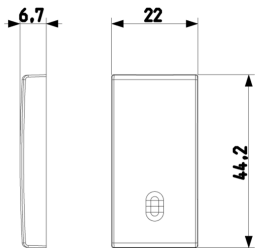

Ελάχιστη ποσότητα παραγγελίας

25 NR

Βίντεο

- [Arké lives in your time](#)

Σχέδια

Διαστάσεις

Πίσω πλευρά

3d σχέδιο

Gallery

Τεχνικά δεδομένα

- **Class group:** Domestic switching devices
- **Class:** Control element/cover plate for domestic switching devices
- **Model:** One-part rocker
- **Imprint/indication:** None
- **Utilization:** Switch/push button
- **Suitable for touch sensor connector for bus system:** No
- **Type of fastening:** Clamp mounting
- **Monitoring window/light outlet:** Yes
- **Material:** Plastic
- **Material quality:** Thermoplastic
- **Halogen free:** Yes
- **Surface protection:** Untreated
- **Surface finishing:** Matt
- **Colour:** White
- **RAL-number (similar):** 9016
- **With label area:** No
- **With exchangeable lens/symbol:** No
- **Suitable for degree of protection (IP):** IP40
- **Depth:** 670,00 mm

Εμπορικά σήματα

- 00. Σήμανση CE - ΕΕ
- 01. IMQ - Ιταλία ([download](#))
- 29. QCERT - Κολομβία
- 43. UKCA - Μεγάλη Βρετανία
- 96. Ηλεκτρικές εμπειρογνώμονα ([download](#))

Συσκευασίες

Κωδικός 8007352454675
Ποσότητα 1 NR
Διαστ. 2,2x4,42x0,67 [cm]
Βάρος 4,02 [g]

Κωδικός 8007352454682
Ποσότητα 5 NR
Διαστ. 4,1x2,8x5,3 [cm]
Βάρος 20,1 [g]

Κωδικός 8007352462236
Ποσότητα 25 NR
Διαστ. 14,2x6,7x5,9 [cm]
Βάρος 132 [g]

Legal

Η Vimar διατηρεί το δικαίωμα τροποποίησης ανά πάσα στιγμή και χωρίς προειδοποίηση των χαρακτηριστικών των προϊόντων που αναφέρονται. Η εγκατάσταση πρέπει να πραγματοποιείται από εξειδικευμένο προσωπικό σύμφωνα με τους κανονισμούς που διέπουν την εγκατάσταση του ηλεκτρολογικού εξοπλισμού και ισχύουν στη χώρα όπου εγκαθίστανται τα προϊόντα. Για τις συνθήκες χρήσης των πληροφοριών που παρέχονται στο δελτίο προϊόντος, βλ. [Όροι χρήσης](#).