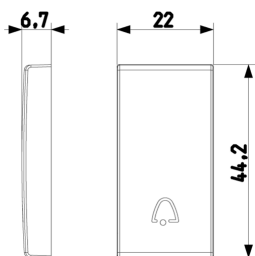

Κατάσταση Προϊόντος

3 - Προϊόν διαχειριζόμεν

Ελάχιστη ποσότητα παραγγελίας

25 NR

Βίντεο

- [Arké lives in your time](#)

Σχέδια

Διαστάσεις

Πίσω πλευρά

3d σχέδιο

Gallery

Τεχνικά δεδομένα

- **Class group:** Domestic switching devices
- **Class:** Control element/cover plate for domestic switching devices
- **Model:** One-part rocker
- **Imprint/indication:** Symbol bell
- **Utilization:** Switch/push button
- **Suitable for touch sensor connector for bus system:** No
- **Type of fastening:** Clamp mounting
- **Monitoring window/light outlet:** Yes
- **Material:** Plastic
- **Material quality:** Thermoplastic
- **Halogen free:** Yes
- **Surface protection:** Untreated
- **Surface finishing:** Matt
- **Colour:** White
- **RAL-number (similar):** 9016
- **With label area:** No
- **With exchangeable lens/symbol:** No
- **Suitable for degree of protection (IP):** IP40
- **Depth:** 670,00 mm

Εμπορικά σήματα

- 00. Σήμανση CE - ΕΕ
- 01. IMQ - Ιταλία ([download](#))
- 29. QCERT - Κολομβία
- 43. UKCA - Μεγάλη Βρετανία
- 96. Ηλεκτρικές εμπειρογνώμονα ([download](#))

Συσκευασίες

Κωδικός 8007352454699
Ποσότητα 1 NR
Διαστ. 2,2x4,42x0,67 [cm]
Βάρος 3,84 [g]

Κωδικός 8007352454705
Ποσότητα 5 NR
Διαστ. 4,1x2,8x5,3 [cm]
Βάρος 19,2 [g]

Κωδικός 8007352462243
Ποσότητα 25 NR
Διαστ. 14,2x6,7x5,9 [cm]
Βάρος 128,3 [g]

Legal

Η Vimar διατηρεί το δικαίωμα τροποποίησης ανά πάσα στιγμή και χωρίς προειδοποίηση των χαρακτηριστικών των προϊόντων που αναφέρονται. Η εγκατάσταση πρέπει να πραγματοποιείται από εξειδικευμένο προσωπικό σύμφωνα με τους κανονισμούς που διέπουν την εγκατάσταση του ηλεκτρολογικού εξοπλισμού και ισχύουν στη χώρα όπου εγκαθίστανται τα προϊόντα. Για τις συνθήκες χρήσης των πληροφοριών που παρέχονται στο δελτίο προϊόντος, βλ. [Όροι χρήσης](#).