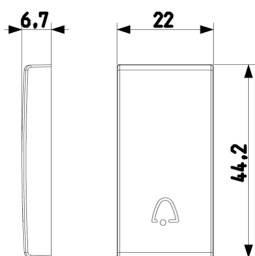

3 - Προϊόν διαχειριζόμεν

Ελάχιστη ποσότητα παραγγελίας

25 NR

Βίντεο

- [Arké lives in your time](#)

Σχέδια

Διαστάσεις

Πίσω πλευρά

3d σχέδιο

Gallery

Τεχνικά δεδομένα

- **Class group:** Domestic switching devices
- **Class:** Control element/cover plate for domestic switching devices
- **Model:** One-part rocker
- **Imprint/indication:** Symbol bell
- **Utilization:** Switch/push button
- **Suitable for touch sensor connector for bus system:** No
- **Type of fastening:** Clamp mounting
- **Monitoring window/light outlet:** Yes
- **Material:** Plastic
- **Material quality:** Thermoplastic
- **Halogen free:** Yes
- **Surface protection:** Untreated
- **Surface finishing:** Matt
- **Colour:** Grey
- **RAL-number (similar):** 7015
- **With label area:** No
- **With exchangeable lens/symbol:** No
- **Suitable for degree of protection (IP):** IP40
- **Depth:** 670,00 mm

Εμπορικά σήματα

- 00. Σήμανση CE - ΕΕ
- 01. IMQ - Ιταλία ([download](#))
- 29. QCERT - Κολομβία
- 43. UKCA - Μεγάλη Βρετανία
- 96. Ηλεκτρικές εμπειρογνώμονα ([download](#))

Συσκευασίες

Κωδικός 8007352413313
Ποσότητα 1 NR
Διαστ. 2,2x4,42x0,67 [cm]
Βάρος 3,84 [g]

Κωδικός 8007352413320
Ποσότητα 5 NR
Διαστ. 4,1x2,8x5,3 [cm]
Βάρος 19,2 [g]

Κωδικός 8007352413337
Ποσότητα 25 NR
Διαστ. 14,2x6,7x5,9 [cm]
Βάρος 128,3 [g]

Legal

Η Vimar διατηρεί το δικαίωμα τροποποίησης ανά πάσα στιγμή και χωρίς προειδοποίηση των χαρακτηριστικών των προϊόντων που αναφέρονται. Η εγκατάσταση πρέπει να πραγματοποιείται από εξειδικευμένο προσωπικό σύμφωνα με τους κανονισμούς που διέπουν την εγκατάσταση του ηλεκτρολογικού εξοπλισμού και ισχύουν στη χώρα όπου εγκαθίστανται τα προϊόντα. Για τις συνθήκες χρήσης των πληροφοριών που παρέχονται στο δελτίο προϊόντος, βλ. [Όροι χρήσης](#).