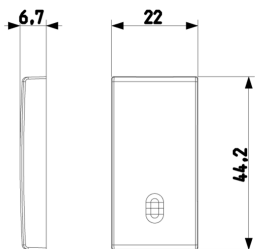

Ελάχιστη ποσότητα παραγγελίας

25 NR

Βίντεο

- [Arké lives in your time](#)

Σχέδια

Διαστάσεις

Πίσω πλευρά

3d σχέδιο

Τεχνικά δεδομένα

- **Class group:** Domestic switching devices
- **Class:** Control element/cover plate for domestic switching devices
- **Model:** One-part rocker
- **Imprint/indication:** None
- **Utilization:** Switch/push button
- **Suitable for touch sensor connector for bus system:** No
- **Type of fastening:** Clamp mounting
- **Monitoring window/light outlet:** Yes
- **Material:** Plastic
- **Material quality:** Thermoplastic
- **Halogen free:** Yes
- **Surface protection:** Lacquered
- **Surface finishing:** Matt
- **Colour:** Aluminium
- **RAL-number (similar):** 9007
- **With label area:** No
- **With exchangeable lens/symbol:** No
- **Suitable for degree of protection (IP):** IP40
- **Depth:** 670,00 mm

8 007352 593763

Κωδικός 8007352593763
Ποσότητα 5 NR
Διαστ. 4,1x2,8x5,3 [cm]
Βάρος 19,5 [g]

8 007352 593770

Κωδικός 8007352593770
Ποσότητα 25 NR
Διαστ. 14,2x6,7x5,9 [cm]
Βάρος 129,2 [g]

Legal

Η Vimar διατηρεί το δικαίωμα τροποποίησης ανά πάσα στιγμή και χωρίς προειδοποίηση των χαρακτηριστικών των προϊόντων που αναφέρονται. Η εγκατάσταση πρέπει να πραγματοποιείται από εξειδικευμένο προσωπικό σύμφωνα με τους κανονισμούς που διέπουν την εγκατάσταση του ηλεκτρολογικού εξοπλισμού και ισχύουν στη χώρα όπου εγκαθίστανται τα προϊόντα. Για τις συνθήκες χρήσης των πληροφοριών που παρέχονται στο δελτίο προϊόντος, βλ. [Όροι χρήσης](#).