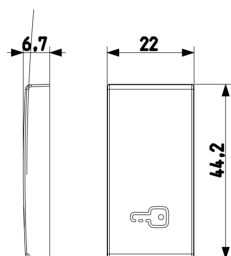

3 - Προϊόν διαχειριζόμεν

Ελάχιστη ποσότητα παραγγελίας

25 NR

Βίντεο

- [Arké lives in your time](#)

Σχέδια

Διαστάσεις

Πίσω πλευρά

3d σχέδιο

Gallery

Τεχνικά δεδομένα

- **Class group:** Domestic switching devices
- **Class:** Control element/cover plate for domestic switching devices
- **Model:** One-part rocker
- **Imprint/indication:** Symbol key/door
- **Utilization:** Switch/push button
- **Suitable for touch sensor connector for bus system:** No
- **Type of fastening:** Clamp mounting
- **Monitoring window/light outlet:** Yes
- **Material:** Plastic
- **Material quality:** Thermoplastic
- **Halogen free:** Yes
- **Surface protection:** Untreated
- **Surface finishing:** Matt
- **Colour:** Grey
- **RAL-number (similar):** 7015
- **With label area:** No
- **With exchangeable lens/symbol:** No
- **Suitable for degree of protection (IP):** IP40
- **Depth:** 670,00 mm

Εμπορικά σήματα

- 00. Σήμανση CE - ΕΕ
- 01. IMQ - Ιταλία ([download](#))
- 29. QCERT - Κολομβία
- 43. UKCA - Μεγάλη Βρετανία
- 96. Ηλεκτρικές εμπειρογνώμονα ([download](#))

Συσκευασίες

Κωδικός 8007352413375
Ποσότητα 1 NR
Διαστ. 2,2x4,42x0,67 [cm]
Βάρος 3,86 [g]

Κωδικός 8007352413382
Ποσότητα 5 NR
Διαστ. 4,1x2,8x5,3 [cm]
Βάρος 19,3 [g]

Κωδικός 8007352413399
Ποσότητα 25 NR
Διαστ. 14,2x6,7x5,9 [cm]
Βάρος 128,5 [g]

Legal

Η Vimar διατηρεί το δικαίωμα τροποποίησης ανά πάσα στιγμή και χωρίς προειδοποίηση των χαρακτηριστικών των προϊόντων που αναφέρονται. Η εγκατάσταση πρέπει να πραγματοποιείται από εξειδικευμένο προσωπικό σύμφωνα με τους κανονισμούς που διέπουν την εγκατάσταση του ηλεκτρολογικού εξοπλισμού και ισχύουν στη χώρα όπου εγκαθίστανται τα προϊόντα. Για τις συνθήκες χρήσης των πληροφοριών που παρέχονται στο δελτίο προϊόντος, βλ. [Όροι χρήσης](#).