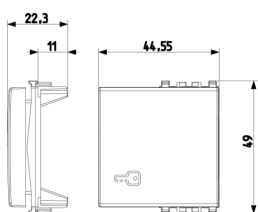

3 - Προϊόν διαχειριζόμεν

Ελάχιστη ποσότητα παραγγελίας

10 NR

Βίντεο

- [Arké lives in your time](#)

Σχέδια

Διαστάσεις

Πίσω πλευρά

3d σχέδιο

Gallery

Τεχνικά δεδομένα

- **Class group:** Domestic switching devices
- **Class:** Control element/cover plate for domestic switching devices
- **Model:** One-part rocker
- **Imprint/indication:** Symbol key/door
- **Utilization:** Switch/push button
- **Suitable for touch sensor connector for bus system:** No
- **Type of fastening:** Clamp mounting
- **Monitoring window/light outlet:** Yes
- **Material:** Plastic
- **Material quality:** Thermoplastic
- **Halogen free:** Yes
- **Surface protection:** Untreated
- **Surface finishing:** Matt
- **Colour:** Grey
- **RAL-number (similar):** 7015
- **With label area:** No
- **With exchangeable lens/symbol:** No
- **Suitable for degree of protection (IP):** IP40
- **Depth:** 1.130,00 mm

Κωδικός 8007352413535
Ποσότητα 2 NR
Διαστ. 5,1x2,8x5,3 [cm]
Βάρος 22,2 [g]

Κωδικός 8007352413542
Ποσότητα 10 NR
Διαστ. 14,2x6,7x5,9 [cm]
Βάρος 141,6 [g]

Legal

Η Vimar διατηρεί το δικαίωμα τροποποίησης ανά πάσα στιγμή και χωρίς προειδοποίηση των χαρακτηριστικών των προϊόντων που αναφέρονται. Η εγκατάσταση πρέπει να πραγματοποιείται από εξειδικευμένο προσωπικό σύμφωνα με τους κανονισμούς που διέπουν την εγκατάσταση του ηλεκτρολογικού εξοπλισμού και ισχύουν στη χώρα όπου εγκαθίστανται τα προϊόντα. Για τις συνθήκες χρήσης των πληροφοριών που παρέχονται στο δελτίο προϊόντος, βλ. [Όροι χρήσης](#).